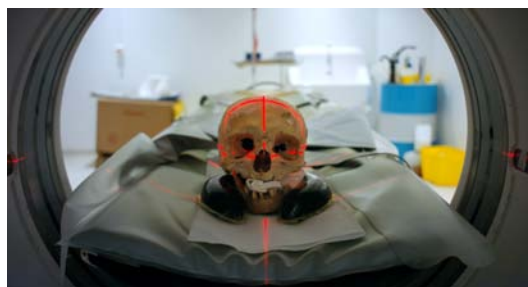

## **Quand tout part d'un crâne**

**CIN'ARCHEO vous convie à sa prochaine séance le samedi 6 janvier 2024 (14 h 30) à l'auditorium du Musée de Picardie.**

A cette occasion, en présence de la réalisatrice **Carole Grand**, sera projeté «**Bruto**». ce documentaire de 52' a été réalisé en 2021 et produit par Les Alchimistes avec la participation de France Télévisions et de France 3 Hauts-de-France.

J'ai rencontré Bruto, un crâne humain, sur le tournage d'un court-métrage. D'étranges rumeurs circulaient à son sujet et une marque douteuse au niveau de l'os frontal laisserait penser à une mort non naturelle. A présent, il vit dans ma table de nuit en plexiglas ; seul endroit que j'ai trouvé pour le protéger de mon chat. Sur les traces de Bruto, ma route me fait croiser des anthropologues, un magistrat, des agriculteurs, un inspecteur de police à la retraite... et même des spirites.

*Antoine Zazzo, chercheur au MNHN, qui a réalisé la datation au carbone 14 sur Bruto, sera également présent pour répondre à vos questions.*

**Bande-annonce :** [https://www.youtube.com/watch?v=nUd1pLS\\_a\\_g](https://www.youtube.com/watch?v=nUd1pLS_a_g)