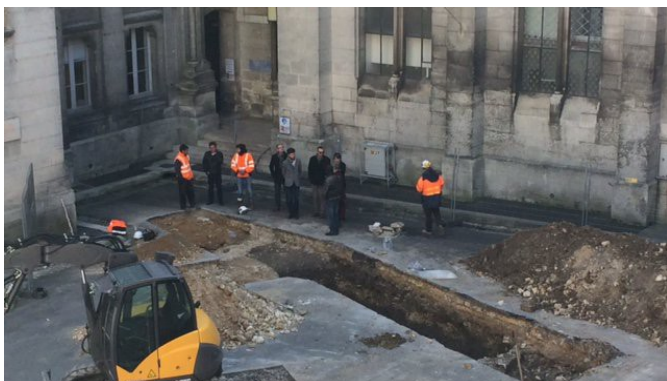

Revue de presse : 26 mars

France

Angoulême : des fouilles dans la cour de la mairie. Durant tout cette semaine la cour de l'Hôtel de ville d'Angoulême a fait l'objet d'un diagnostic archéologique. Ces fouilles ont pu mettre à jour, entre autre, une partie rasée de l'ancien château dont la base d'une tour du XIIIème siècle.

Angoulême - Des sondages archéologiques dans la cour de la mairie. la Ville d'Angoulême a effectué une demande de diagnostic archéologique préalable auprès des services de l'état, en vue de mieux documenter l'état de conservation et la profondeur des vestiges de l'ancien château des comtes d'Angoulême. L'Institut national de recherches archéologiques préventives (Inrap), intervient donc du 21 mars au 1er avril 2016.

Canada

Les archéologues du Québec en Côte-du-Sud. Une centaine d'archéologues des quatre coins du Québec se réuniront pour une première fois en Côte-du-Sud, à Montmagny, dans le cadre du 35e colloque l'Association des archéologues du Québec, du 28 avril au 1er mai.

Syrie

Un drone filme ce qu'il reste de Palmyre après son pillage par Daesh. Alors que le gouvernement syrien progresse toujours plus vers la reconquête de la cité antique des griffes de Daesh, une vidéo saisissante montre une ville fantôme, où les ruines archéologiques se mêlent aux habitations dévastées.